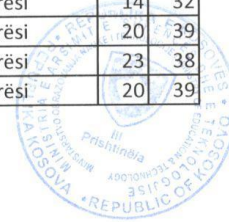

REZULTATET E PROVIMIT TË MATURËS Gusht 2019								
MATEMATIKË DHE LËNDA ZGJEDHORE								
Kodi i komunës	Kodi i shkollës	Emri	Mbiemri	Paralelja	Nr. i ditarit	Matematikë	Lënda Zgjedhore	Totali
30	3	BUTRINT	HALABAKU	2	6	39	Biologji	39 78
30	3	ERANDA	OSTROGLLAVA	2	12	40	Biologji	38 78
30	3	ANDI	OSTROGLLAVA	2	10	44	Biologji	39 83
30	3	GRESA	ALIDEMA	5	7	24	Ekonomi me ndërmarrësi	15 39
30	3	NATYRA	KURTESHI	2	21	38	Biologji	39 77
30	3	ALBIN	MUSA	1	2	43	Biologji	36 79
30	3	ILIR	KUKA	4	12	17	Psikologji	17 34
30	3	LEORENT	SALIHU	4	13	20	Psikologji	17 37
30	3	ERZA	PIRA	5	6	18	Ekonomi me ndërmarrësi	15 33
30	3	ELVIRA	ZUKA	5	5	16	Ekonomi me ndërmarrësi	15 31
30	3	ARDIT	HAJDARI	4	3	12	Psikologji	19 31
30	3	DONIKA	HALABAKU	4	7	19	Psikologji	18 37
30	3	GENTRIT	PIRA	4	12	19	Psikologji	21 40
30	3	ARDI	PIRA	4	2	17	Psikologji	21 38
30	3	HEMA	ZUKA	-5	--	23	Ekonomi me ndërmarrësi	20 43
30	3	HEROLIND	ZUKA	5	9	22	Ekonomi me ndërmarrësi	15 37
30	3	MARIGONË	PIRA	5	11	19	Ekonomi me ndërmarrësi	23 42
30	3	MELISA	ISMAJLI	5	12	17	Ekonomi me ndërmarrësi	15 32
30	3	SHERIBANE	ALIDEMA	5	15	17	Ekonomi me ndërmarrësi	17 34
30	3	ARLINDA	PIRA	--	--	23	Ekonomi me ndërmarrësi	14 37
30	3	ARTON	MUSA	--	--	9	Ekonomi me ndërmarrësi	15 24
30	3	BLEONE	HYSENI	-6	-6	15	Ekonomi me ndërmarrësi	21 36
30	3	ERBLIN	GURGUROVCI	6	9	15	Ekonomi me ndërmarrësi	23 38
30	3	FLORESA	HALIMI	6	11	18	Ekonomi me ndërmarrësi	14 32
30	3	LEART	IMERI	6	13	19	Ekonomi me ndërmarrësi	20 39
30	3	QENDRESA	HALABAKU	-6	15	15	Ekonomi me ndërmarrësi	23 38
30	3	FLAKRON	DRAGOBZHDA	5	8	19	Ekonomi me ndërmarrësi	20 39